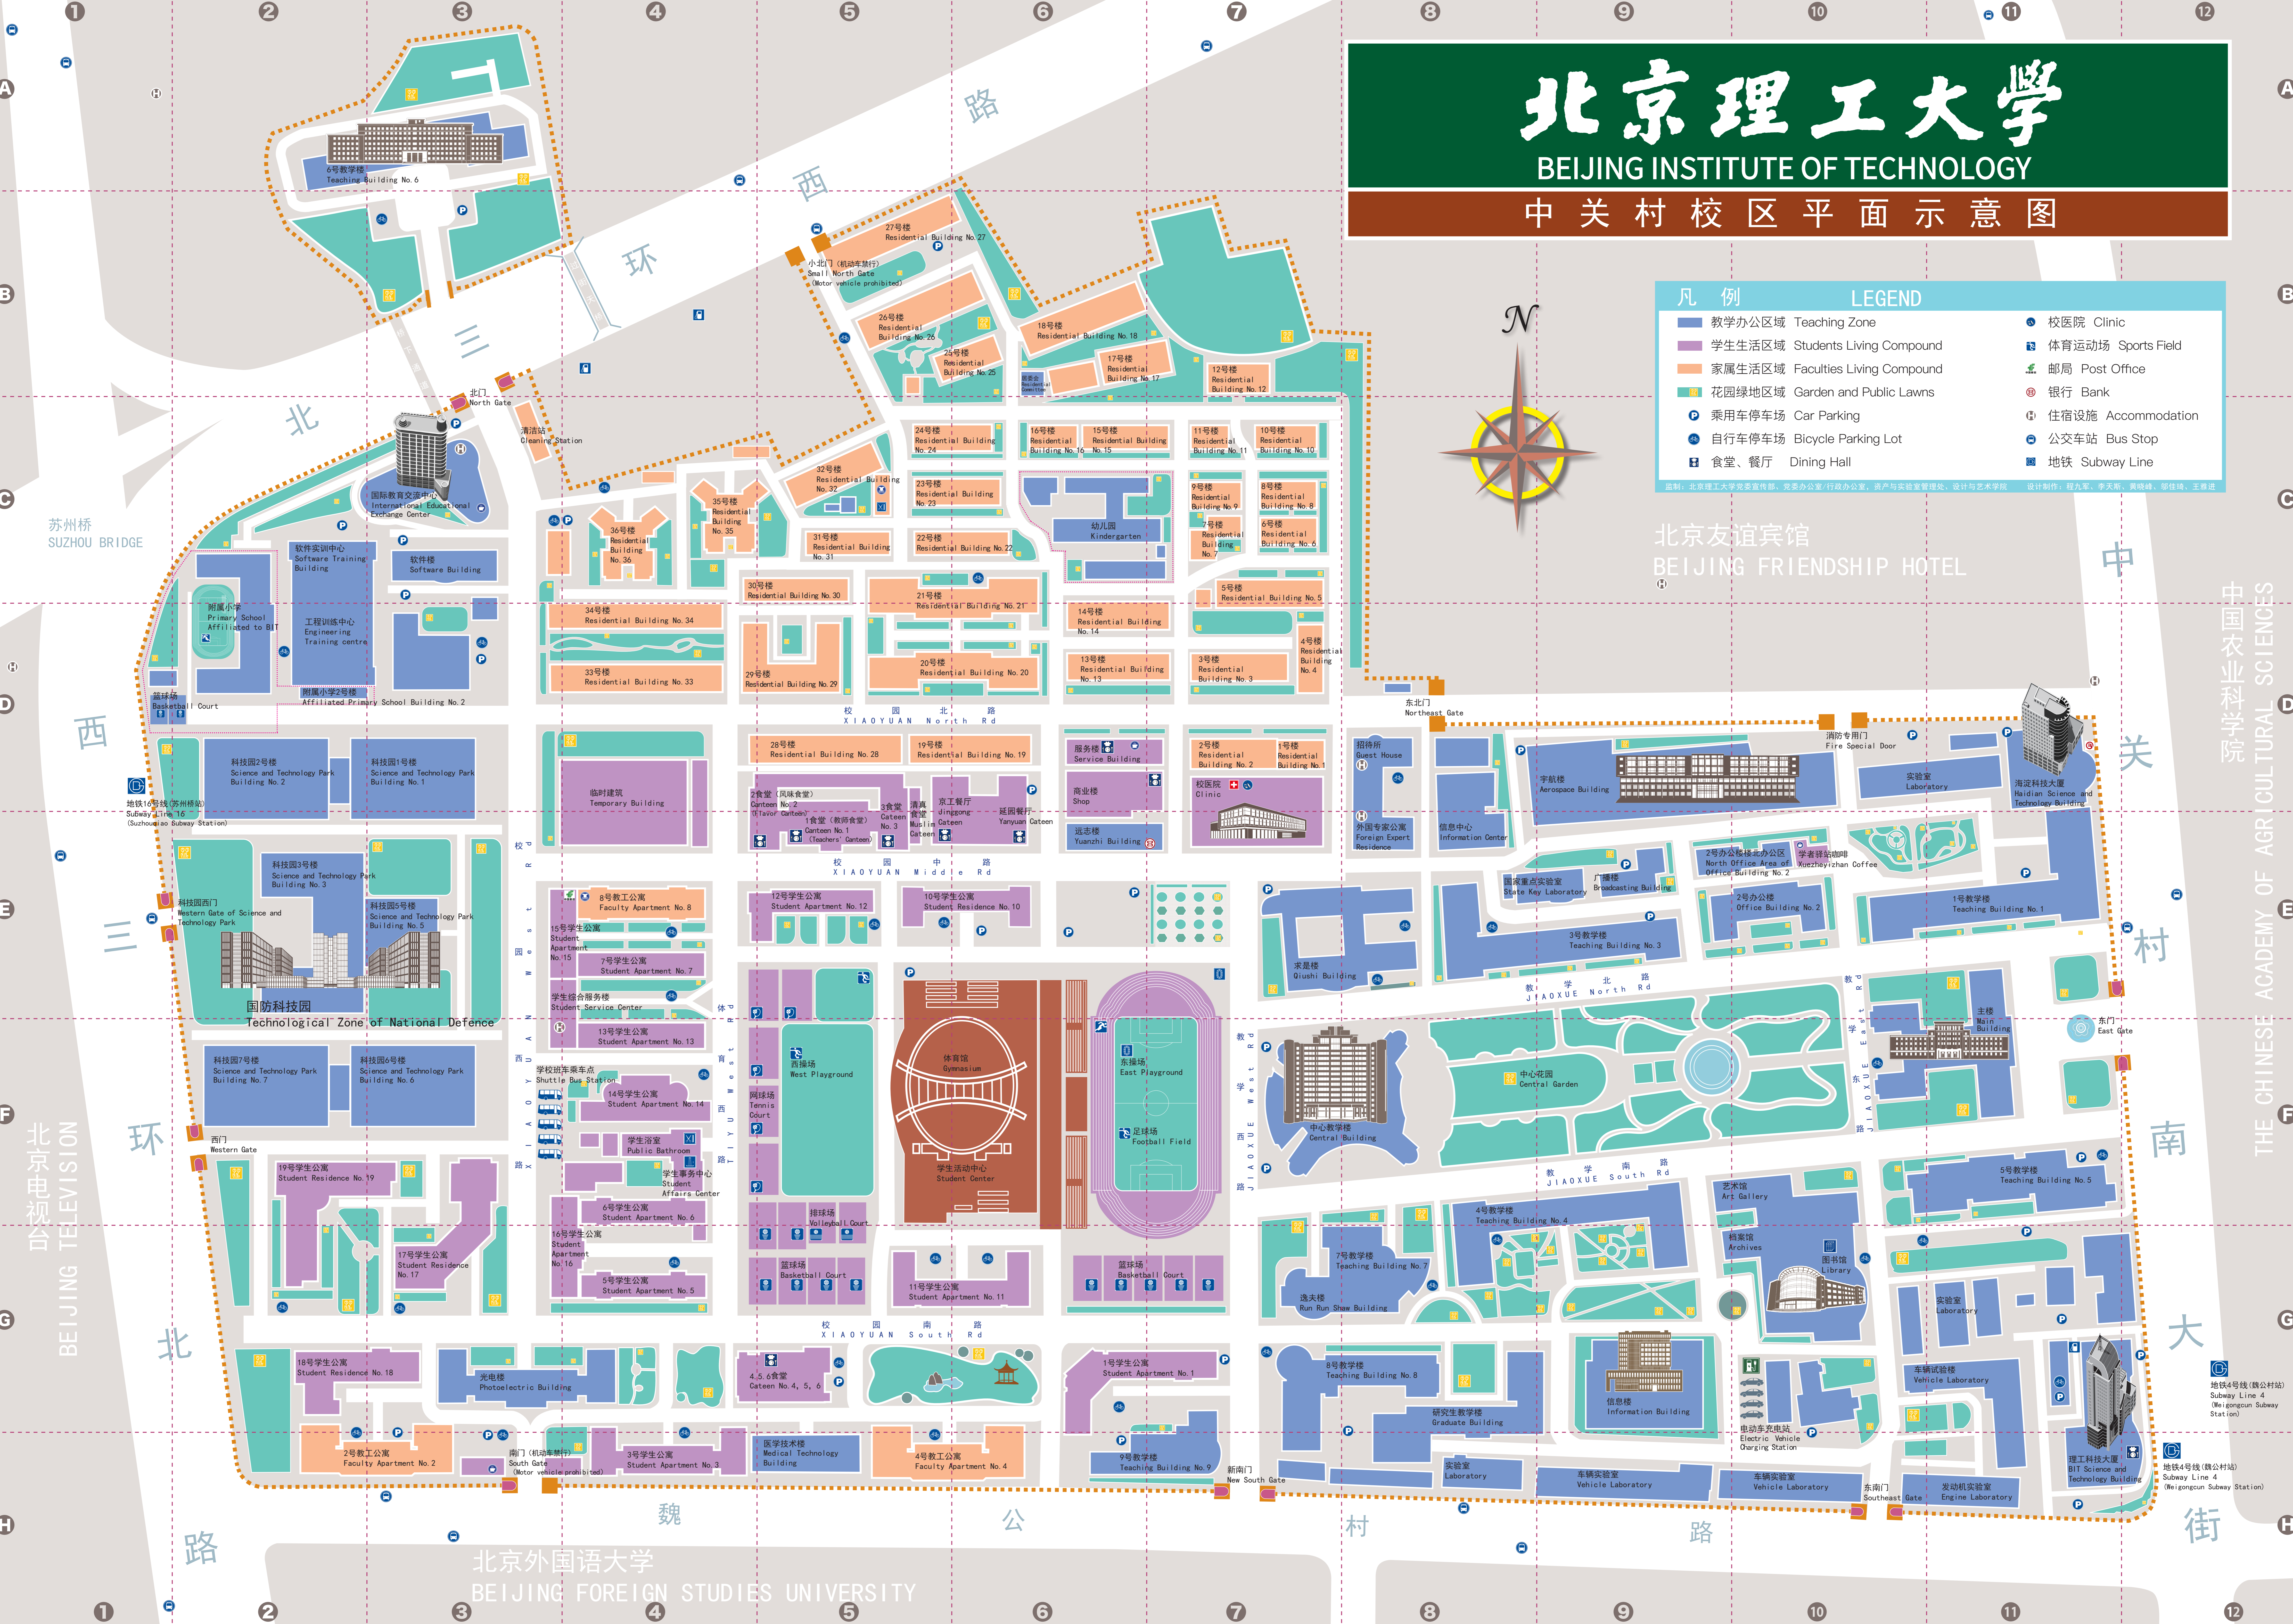

# 北京理工大学

BEIJING INSTITUTE OF TECHNOLOGY

## 中关村校区平面示意图

凡例	LEGEND
教学办公区域 Teaching Zone	校医院 Clinic
学生生活区域 Students Living Compound	体育运动场 Sports Field
家属生活区域 Faculties Living Compound	邮局 Post Office
花园绿地区域 Garden and Public Lawns	银行 Bank
乘用车停车场 Car Parking	住宿设施 Accommodation
自行车停车场 Bicycle Parking Lot	公交车站 Bus Stop
食堂、餐厅 Dining Hall	地铁 Subway Line

北京友谊宾馆  
BEIJING FRIENDSHIP HOTEL

中国农业科学院  
THE CHINESE ACADEMY OF AGRICULTURAL SCIENCES

北京外国语大学  
BEIJING FOREIGN STUDIES UNIVERSITY

北京电视台  
BEIJING TELEVISION

地铁4号线(魏公村站)  
Subway Line 4 (Weigongcun Subway Station)

地铁4号线(魏公村站)  
Subway Line 4 (Weigongcun Subway Station)