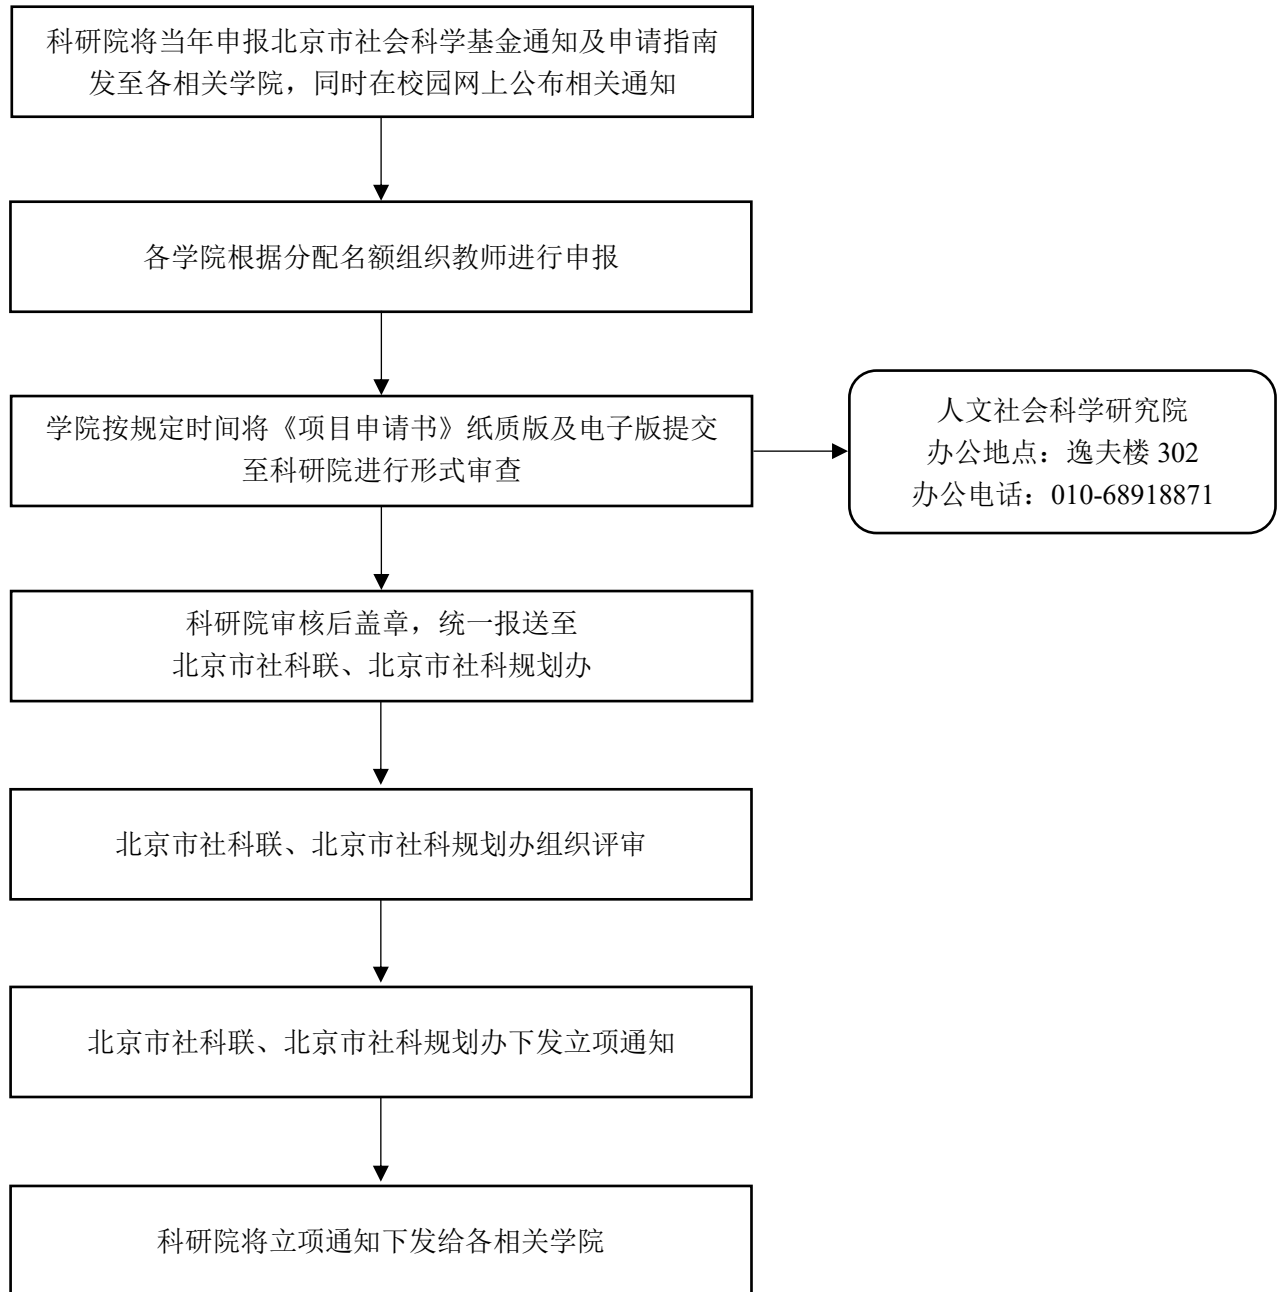

教育部人文社会科学研究项目办理流程

(一) 项目申报及立项

(二) 中期检查

(三) 项目结题

北京市社会科学基金办理流程

(一) 项目申报及立项

(二) 中期检查

(三) 项目结题

北京市教育科学规划课题办理流程

(一) 项目申报及立项

(二) 中期检查

(三) 项目结题