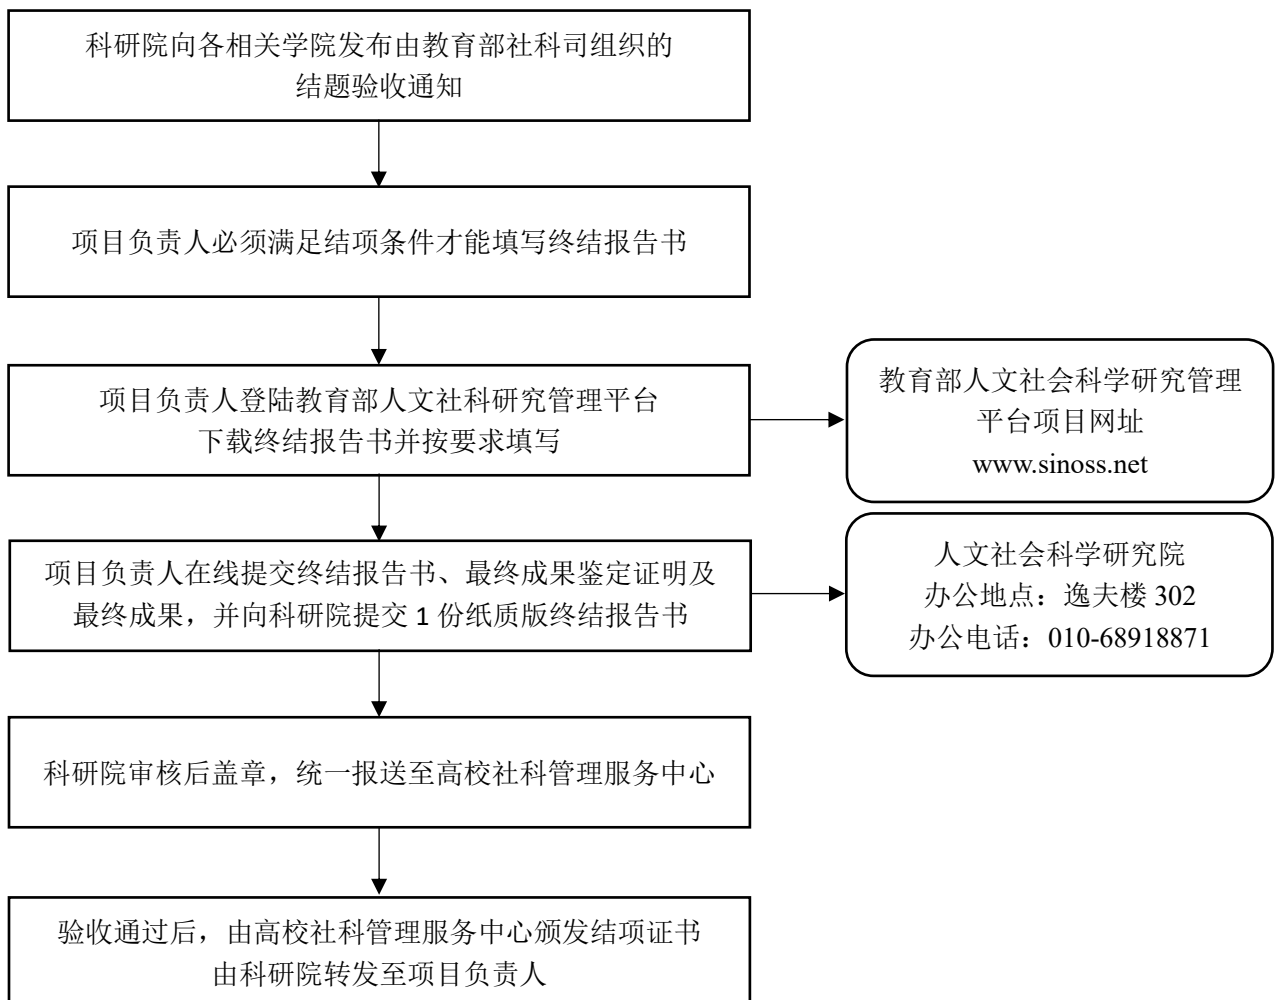

教育部人文社会科学研究项目办理流程

(一) 项目申报及立项

(二) 中期检查

(三) 项目结题

北京市社会科学基金办理流程

(一) 项目申报及立项

(二) 中期检查

(三) 项目结题

北京市教育科学规划课题办理流程

(一) 项目申报及立项

(二) 中期检查

(三) 项目结题