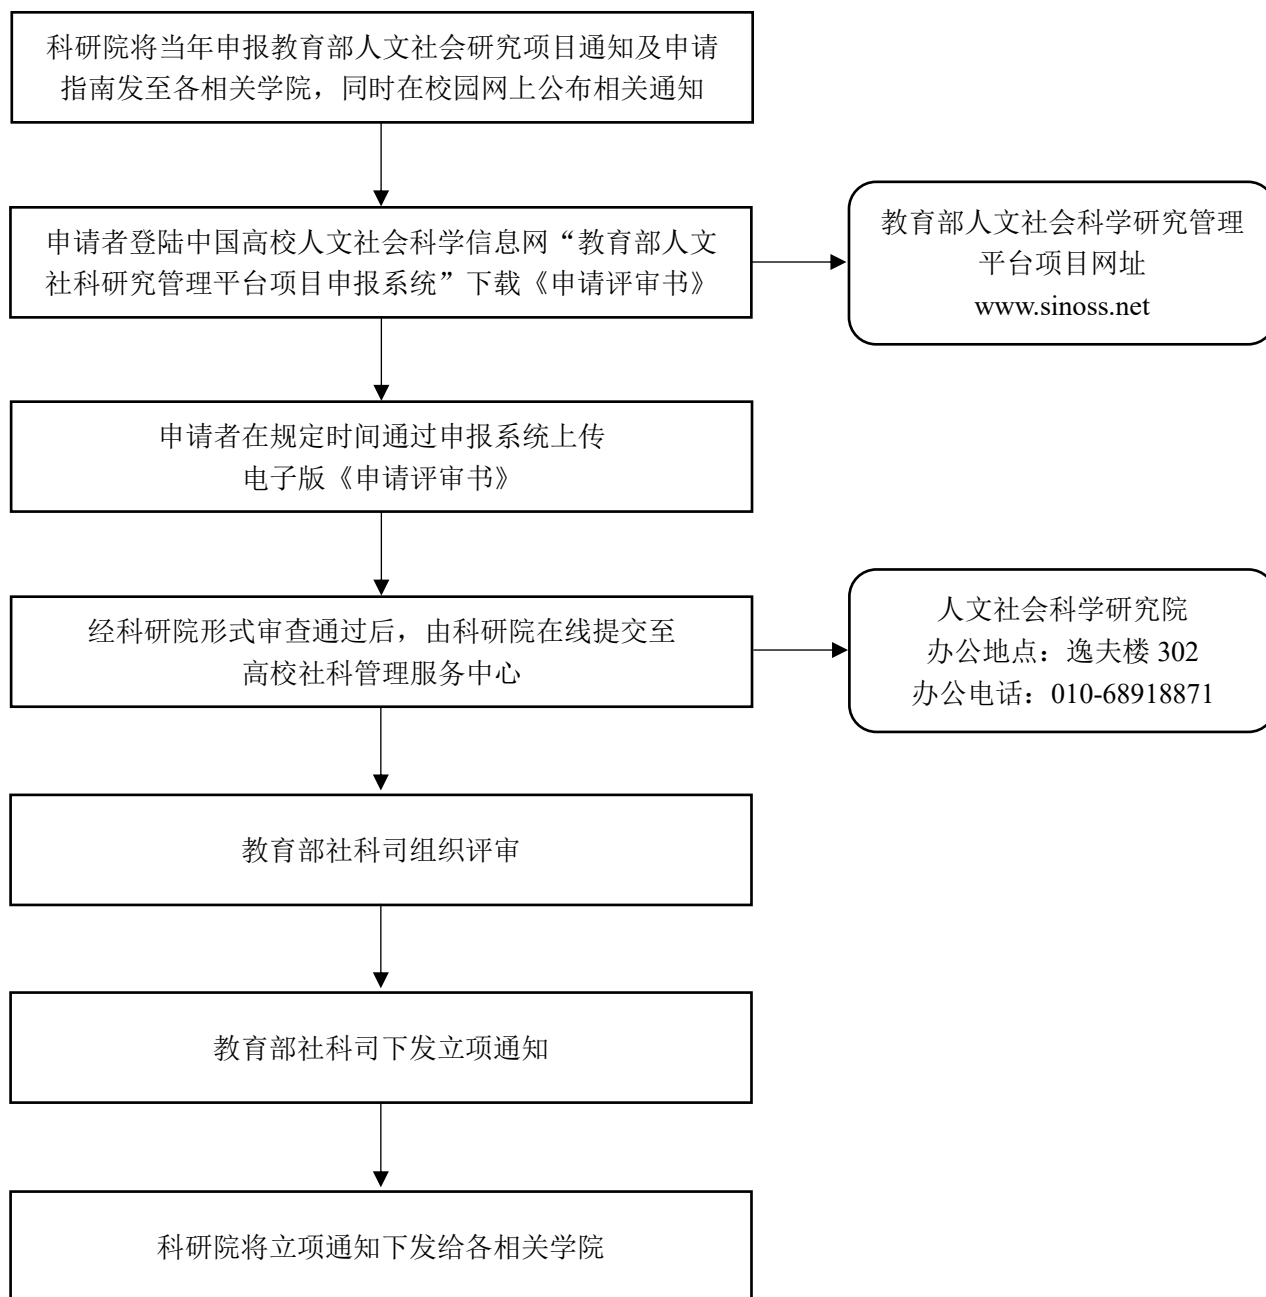

教育部人文社会科学研究项目办理流程

(一) 项目申报及立项

(二) 中期检查

(三) 项目结题

北京市社会科学基金办理流程

(一) 项目申报及立项

(二) 中期检查

(三) 项目结题

北京市教育科学规划课题办理流程

(一) 项目申报及立项

(二) 中期检查

(三) 项目结题