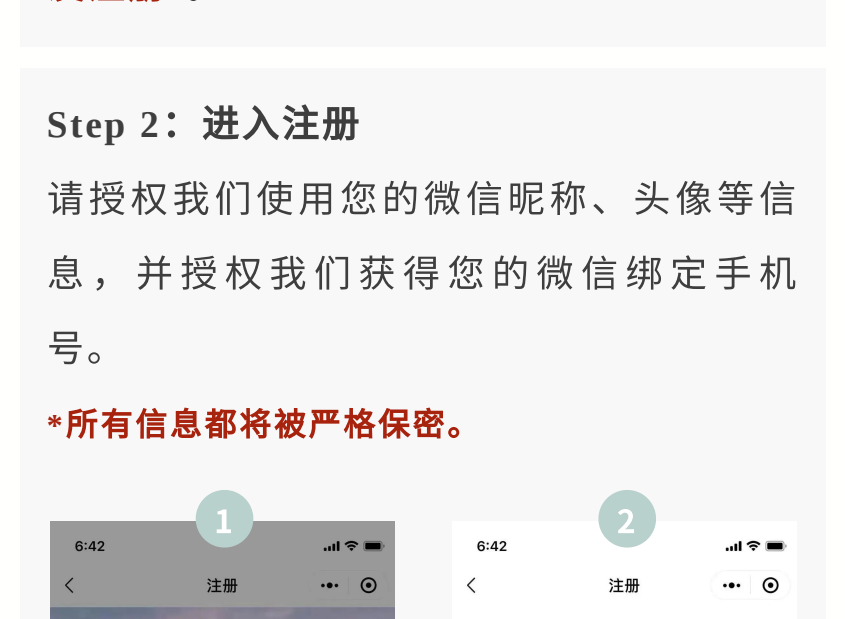

校友专栏上线!

校友注册 · 校友捐赠 · 校友活动

为搭建学院与校友之间常态化、高水平的沟通交流平台，构筑“共创 共享 共荣”的母校-校友发展共同体，物理学院以82周年校庆纪念活动为契机，策划北京理工大学物理学院公众号——校友专栏，并于9月16日正式上线!

校友注册>>>>

「电子校友名片办理」

- 出入校门凭证（特殊时期除外）
- 图书馆阅览权限（不含收费项目）
- 校友活动报名权限
- 校友名片互换
- 校友资源共享