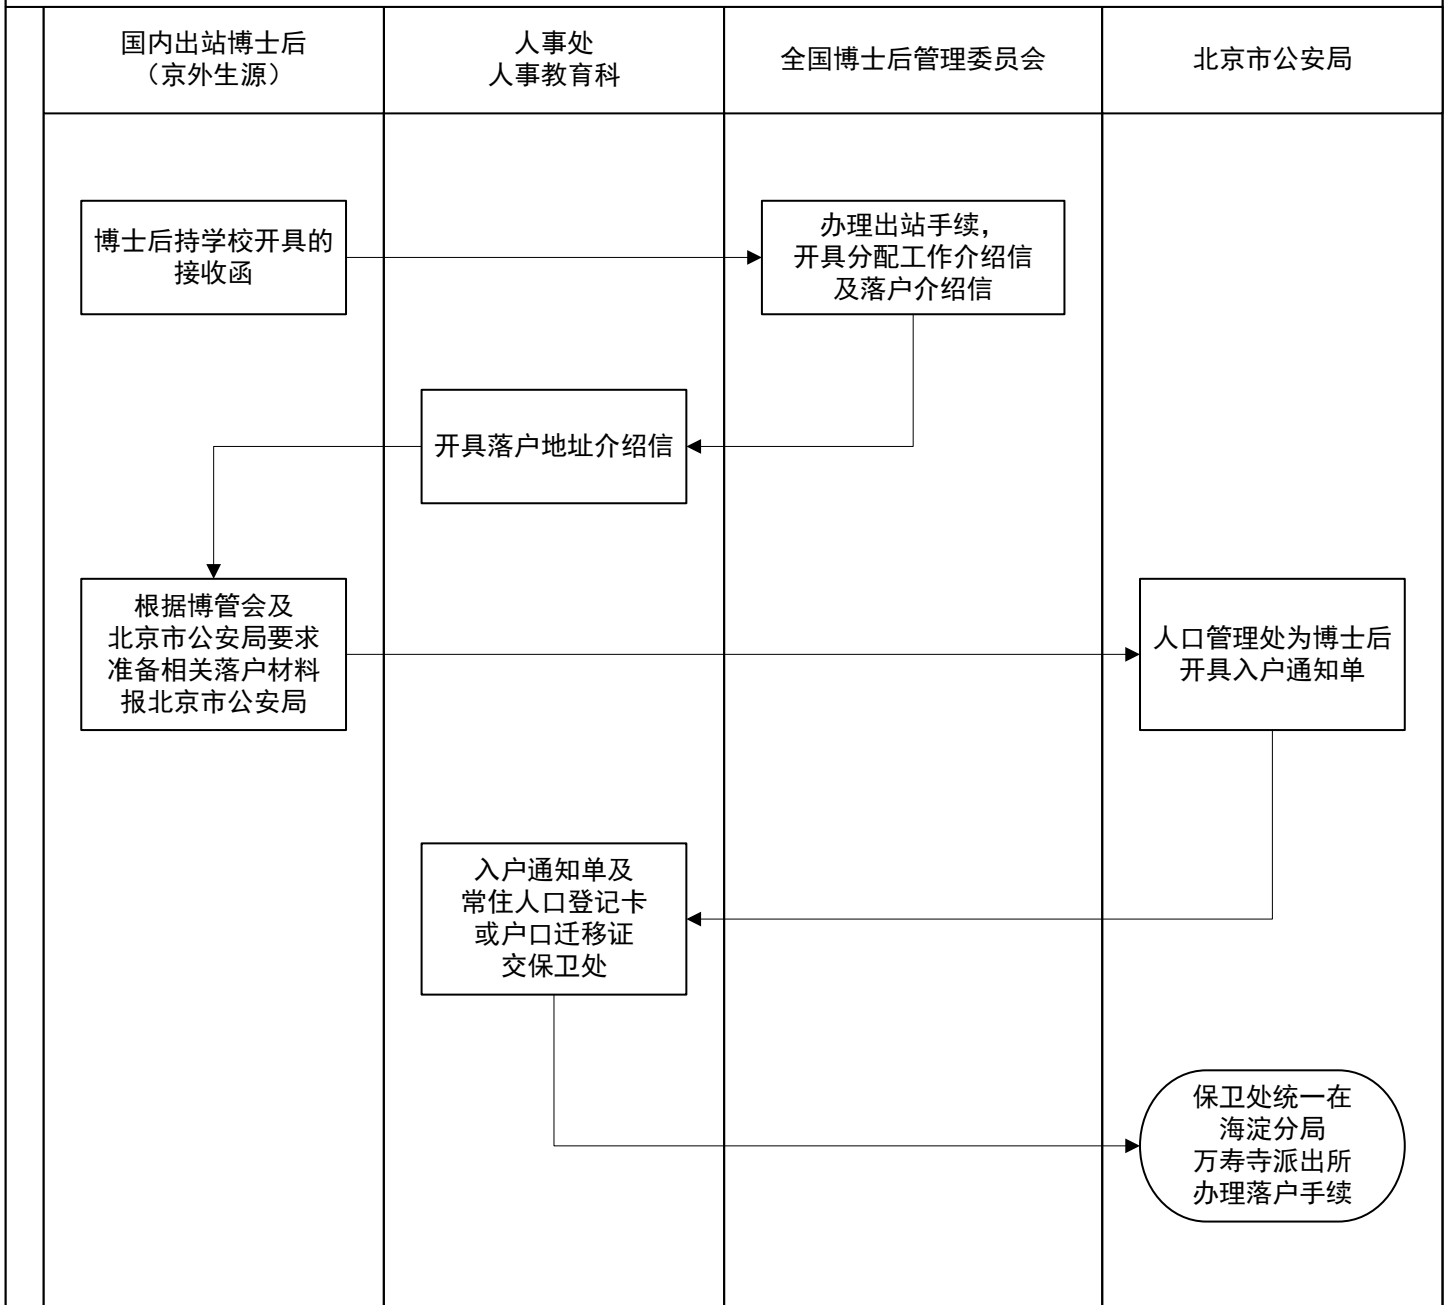

国内出站博士后落户流程（京外生源）

联系科室：人事教育科
联系电话：010-68912334